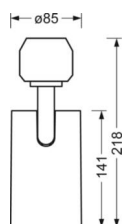

DEEP-LINK

<https://www.regiolux.de/ru/article/19105504010>

Ссылка	LED 8000lm 840
ηLB	100 %
Φ ↓/↑	100 % / 0 %
UGR поп./вдоль	25.5 / 25.5

Механика

цвет корпуса	белый стандартный для электротехники RAL 9016
размеры (LxWxH/DxH)	765mm x 55mm x 201mm
вес (нетто)	2.5kg
Область разворота в плоскости и пространстве (x/y/z)	+ 90° / 0° / 335°
Вид монтажа	сборка трековых систем, световая структура

размеры

L	765 mm	Длина
В	55 mm	Ширина
H	201 mm	Высота