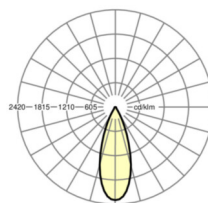

параметры

номер заказа	19105504010
код EAN	4020863388691
номер таможенного тарифа	94051190
Знак прохождения контроля	IP 20, класс защиты I, F, HACCP DIN10500/Food/IFS-пригодность для применения/BRC, Indoor, CE
Степень ударопрочности IK	IK03 (10°C bis 25°C)
Температура окружения	ta 10°C в 25°C
Гарантийный срок	5 лет

электротехника

Балласт	Электронный драйвер (2 штуки)
Мощность системы	69W
сетевое напряжение	230V/50Hz
автоматический предохранитель (пусковой ток)	11 штук/B10, 17 штук/B16, 18 штук/C10, 29 штук/C16
класс энергосбережения/Источник света	D

Оптика

Оснастка	LED, цветопередача/оттенок света CRI ≥ 80 / 4000K
Допуск для координаты цветности (MacAdam)	3SDCM
Номинальный световой поток	7968lm
Срок службы LED	50000h L80/B10 (Tq 25°C)
светоотдача светильников	115lm/W
UGR поп./вдоль	25.5 / 25.5

DEEP-LINK

<https://www.regiolux.de/ru/article/19105504010>

Ссылка	LED 8000lm 840
ηLB	100 %
Φ ↓/↑	100 % / 0 %
UGR поп./вдоль	25.5 / 25.5