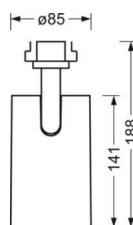

DEEP-LINK

<https://www.regiolux.de/ru/article/19105504010>

Ссылка	LED 8000lm 840
ηLB	100 %
Φ ↓/↑	100 % / 0 %
UGR поп./вдоль	25.5 / 25.5

Механика

цвет корпуса	белый стандартный для электротехники RAL 9016
размеры (LxWxH/DxH)	765mm x 55mm x 201mm
вес (нетто)	2.5kg
Область разворота в плоскости и пространстве (x/y/z)	+ 90° / 0° / 335°
Вид монтажа	сборка трековых систем, световая структура

размеры

L	765 mm	Длина
В	55 mm	Ширина
H	201 mm	Высота